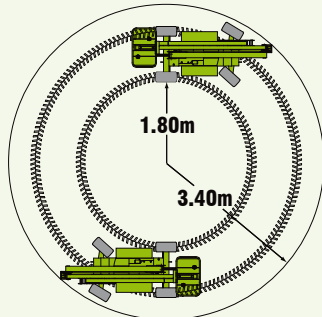

nifty

Heightrider 12 4x4

HR12 4x4 disponuje velmi kompaktními rozměry a nejlepším pracovním diagramem ve své třídě. Tento model je velmi univerzální a vždy spolehlivý. To vše je doplněno nízkou celkovou hmotností a silným pohonem všech čtyř kol, který zajišťuje průjezdnost i těžkým terémem. Vrchní teleskopické rameno poskytuje rychlé a přesné ovládání plošiny. HR12 4x4 umožňuje pracovat v různých typech terénů a je tak unikátní a jedinečnou plošinou na trhu.

Základní vybavení

- Automatické brzdy
- Alarm naklopení
- Pěnou plněné kola
- Nouzová ruční pumpa
- Ovládání v koši i na základně
- Zámky všech válců
- Oka na bezpečnostní pásy
- CE certifikace