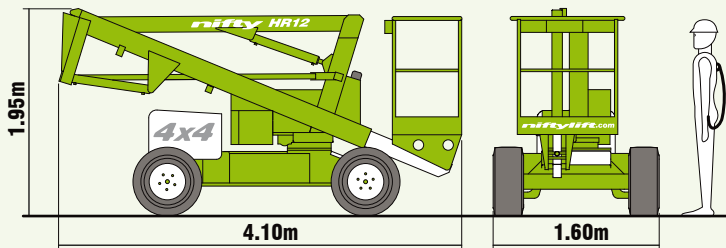

nifty

Heightrider 12 4x4

HR12 4x4 disponuje velmi kompaktními rozměry a nejlepším pracovním diagramem ve své třídě. Tento model je velmi univerzální a vždy spolehlivý. To vše je doplněno nízkou celkovou hmotností a silným pohonem všech čtyř kol, který zajišťuje průjezdnost i těžkým terémem. Vrchní teleskopické rameno poskytuje rychlé a přesné ovládání plošiny. HR12 4x4 umožňuje pracovat v různých typech terénů a je tak unikátní a jedinečnou plošinou na trhu.

Základní vybavení

- Automatické brzdy
- Alarm naklopení
- Pěnou plněné kola
- Nouzová ruční pumpa
- Ovládání v koši i na základně
- Zámky všech válců
- Oka na bezpečnostní pásy
- CE certifikace