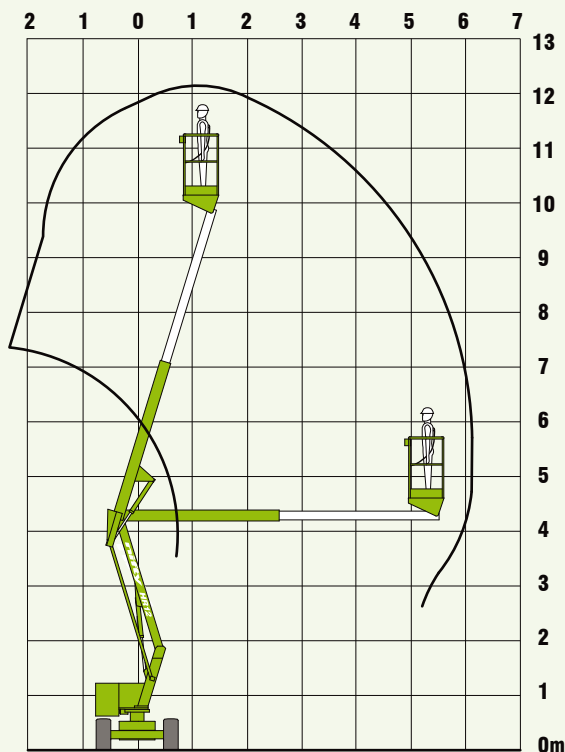

nifty

Heightrider 12 4x4

HR12 4x4 disponuje velmi kompaktními rozměry a nejlepším pracovním diagramem ve své třídě. Tento model je velmi univerzální a vždy spolehlivý. To vše je doplněno nízkou celkovou hmotností a silným pohonem všech čtyř kol, který zajišťuje průjezdnost i těžkým terémem. Vrchní teleskopické rameno poskytuje rychlé a přesné ovládání plošiny. HR12 4x4 umožňuje pracovat v různých typech terénů a je tak unikátní a jedinečnou plošinou na trhu.

Základní vybavení

- Automatické brzdy
- Alarm naklopení
- Pěnou plněné kola
- Nouzová ruční pumpa
- Ovládání v koši i na základně
- Zámky všech válců
- Oka na bezpečnostní pásy
- CE certifikace