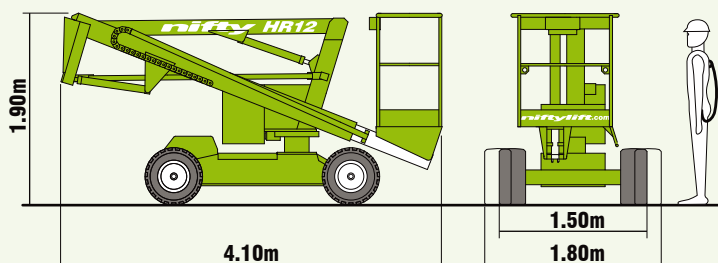

nifty

Heightrider 12

Height Rider 12 je jedním z nejuniverzálnějších a nejspolehlivějších strojů ve své třídě. Je speciálně navržen poskytnout maximální dosahy při co nejnížší celkové hmotnosti a s co nejkompaktnějším podvozkem. Teleskopické vrchní rameno zajišťuje snadné, přesné a bezpečné ovládání ve stísněných prostorech.

Bezpečnostní parametry

- Automatické bezpečnostní brzdy
- Alarm náklonu
- Pěnou plněné nebo pryžové kola
- Nouzová ruční pumpa
- Ovládání v koši i na základně
- Bezpečnostní zámky ventilů
- certifikace CE

Due to a policy of continuing development and improvement, Niftylift reserves the right to change any specification without notice. Please confirm exact specification before ordering.