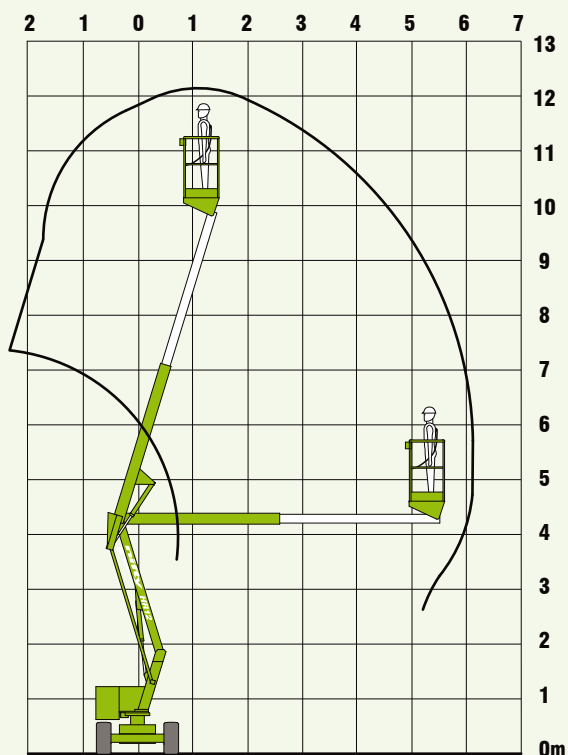

nifty

Heightrider 12

Height Rider 12 je jedním z nejuniverzálnějších a nejspolehlivějších strojů ve své třídě. Je speciálně navržen poskytnout maximální dosahy při co nejnížší celkové hmotnosti a s co nejkompaktnějším podvozkem. Teleskopické vrchní rameno zajišťuje snadné, přesné a bezpečné ovládání ve stísněných prostorech.

Bezpečnostní parametry

- Automatické bezpečnostní brzdy
- Alarm náklonu
- Pěnou plněné nebo pryžové kola
- Nouzová ruční pumpa
- Ovládání v koši i na základně
- Bezpečnostní zámky ventilů
- certifikace CE

Due to a policy of continuing development and improvement, Niftylift reserves the right to change any specification without notice. Please confirm exact specification before ordering.