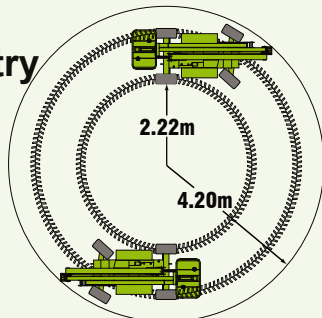

nifty

Heightrider 12

Height Rider 12 je jedním z nejuniverzálnějších a nejspolehlivějších strojů ve své třídě. Je speciálně navržen poskytnout maximální dosahy při co nejnížší celkové hmotnosti a s co nejkompaktnějším podvozkem. Teleskopické vrchní rameno zajišťuje snadné, přesné a bezpečné ovládání ve stísněných prostorech.

Bezpečnostní parametry

- Automatické bezpečnostní brzdy
- Alarm náklonu
- Pěnou plněné nebo pryžové kola
- Nouzová ruční pumpa
- Ovládání v koši i na základně
- Bezpečnostní zámky ventilů
- certifikace CE

Due to a policy of continuing development and improvement, Niftylift reserves the right to change any specification without notice. Please confirm exact specification before ordering.