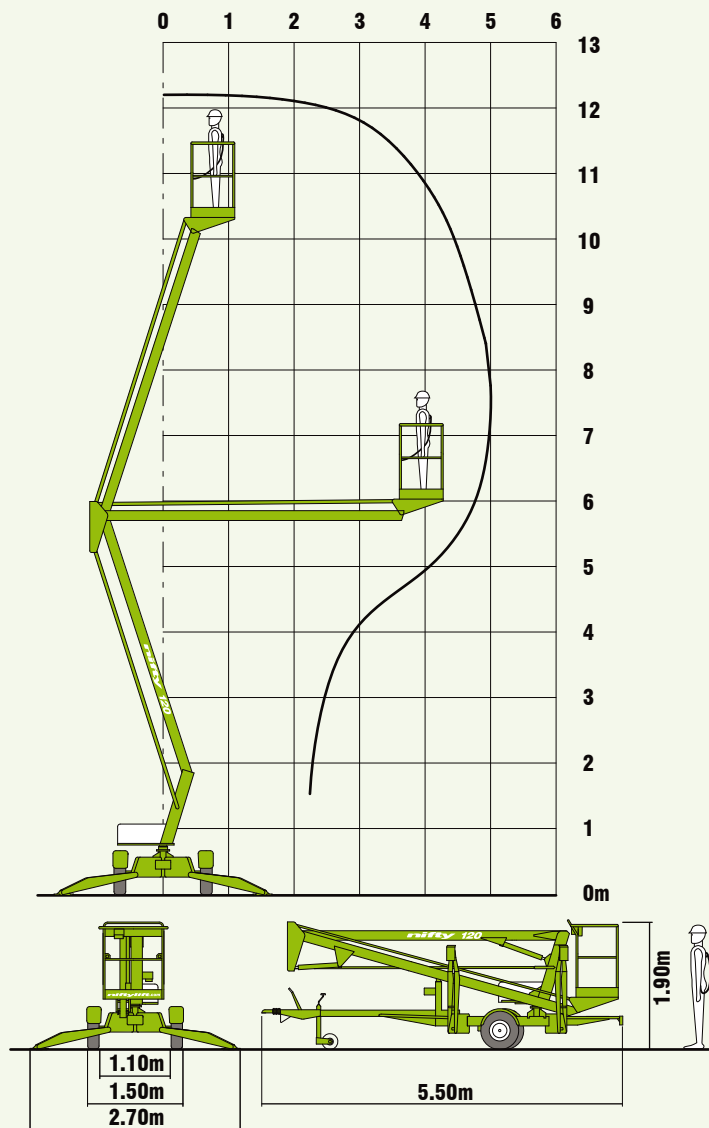

# 120

**Přívěsná pracovní  
plošina**

**12.33m**

**Pracovní výška**

**5m**

**Boční dosah**

Plně  
proporcionální  
přímé  
hydraulické  
ovládání

**Možnost duálního pohonu**

# nifty 120

Nifty 120 disponuje velmi pevnou a tuhou konstrukcí. Plošina nabízí zatažitelnou osu kol pro průjezd úzkými prostory a rychlé a pohodlné ustavování plošiny s manuálními nebo hydraulickými opěrami. Ovládání je jednoduché a díky unikátnímu přímému hydraulickému ovládní je plošina také maximálně spolehlivá. Tento fakt výrazně snižuje náklady na provoz a údržbu.

Zatažitelná osa umožňuje průjezdnou šířku 110cm.

Manuální opěry jsou cenově efektivní a snadno nasatvitelné.

Hydraulické opěry přispívají ke komfortu obsluhy a šetří čas.

## Základní parametry

Pracovní výška	12.33m	40ft 5in
Výška podlahy koše	10.33m	33ft 10in
Boční dosah	5m	16ft 5in
Otoč	360°	
Šířka - Prepravní	1.50m	4ft 11in
- Pracovní	2.70m	8ft 10in
- zatažená osa	1.10m	3ft 7in
Výška	1.90m	6ft 3in
Délka	5.50m	18ft
Celková hmotnost	1,160kg*	2,560lbs*
Nosnost plošiny	200kg	440lbs
Velikost koše	1.10m x 0.65m	3ft 7in x 2ft 2in
Ovládací systém	Plně proporcionální hydraulický	
Pohon	230V, baterie, diesel, benzín nebo možnost duálního pohonu (motor a baterie zároveň)	