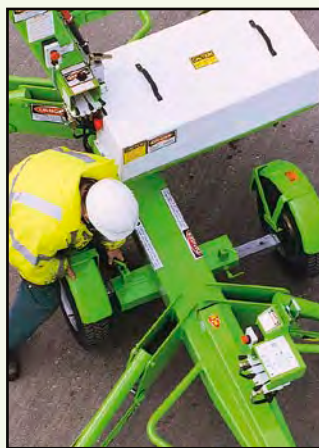

# 120

**Přívěsná pracovní  
plošina**

**12.33m**

**Pracovní výška**

**5m**

**Boční dosah**

Plně  
proporcionální  
přímé  
hydraulické  
ovládání

**Možnost duálního pohonu**

Speciální  
konstrukce  
podvozku pro  
redukci hmotnosti

**Možnost hydraulických  
i manuálních opěr**

**Teleskopická  
zatažitelná osa kol**

**niftylift.com**

# nifty 120

Nifty 120 disponuje velmi pevnou a tuhou konstrukcí. Plošina nabízí zatažitelnou osu kol pro průjezd úzkými prostory a rychlé a pohodlné ustavování plošiny s manuálními nebo hydraulickými opěrami. Ovládání je jednoduché a díky unikátnímu přímému hydraulickému ovládní je plošina také maximálně spolehlivá. Tento fakt výrazně snižuje náklady na provoz a údržbu.

Zatažitelná osa umožňuje průjezdnou šířku 110cm.

Manuální opěry jsou cenově efektivní a snadno nasatvitelné.

Hydraulické opěry přispívají ke komfortu obsluhy a šetří čas.