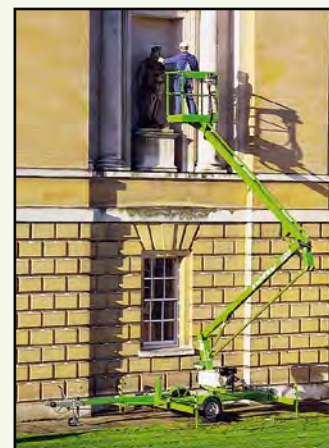

nifty 120

Nifty 120 disponuje velmi pevnou a tuhou konstrukcí. Plošina nabízí zatažitelnou osu kol pro průjezd úzkými prostory a rychlé a pohodlné ustavování plošiny s manuálními nebo hydraulickými opěrami. Ovládání je jednoduché a díky unikátnímu přímému hydraulickému ovládní je plošina také maximálně spolehlivá. Tento fakt výrazně snižuje náklady na provoz a údržbu.

Bezpečnostní prvky

- Tlaková čidla na opěrách
- Audio-vizuální signalizace
- Manuální nouzová pumpa
- Dvojitý ovládání (na základně a v koši)
- Zámky všech hydraulických válců
- Nájezdová a ruční brzda s plynovou pružinou
- Oka na uchycení bezpečnostních pásů
- CE certifikace

Zatažitelná osa umožňuje průjezdnou šířku 110cm.

Manuální opěry jsou cenově efektivní a snadno nasatvitelné.