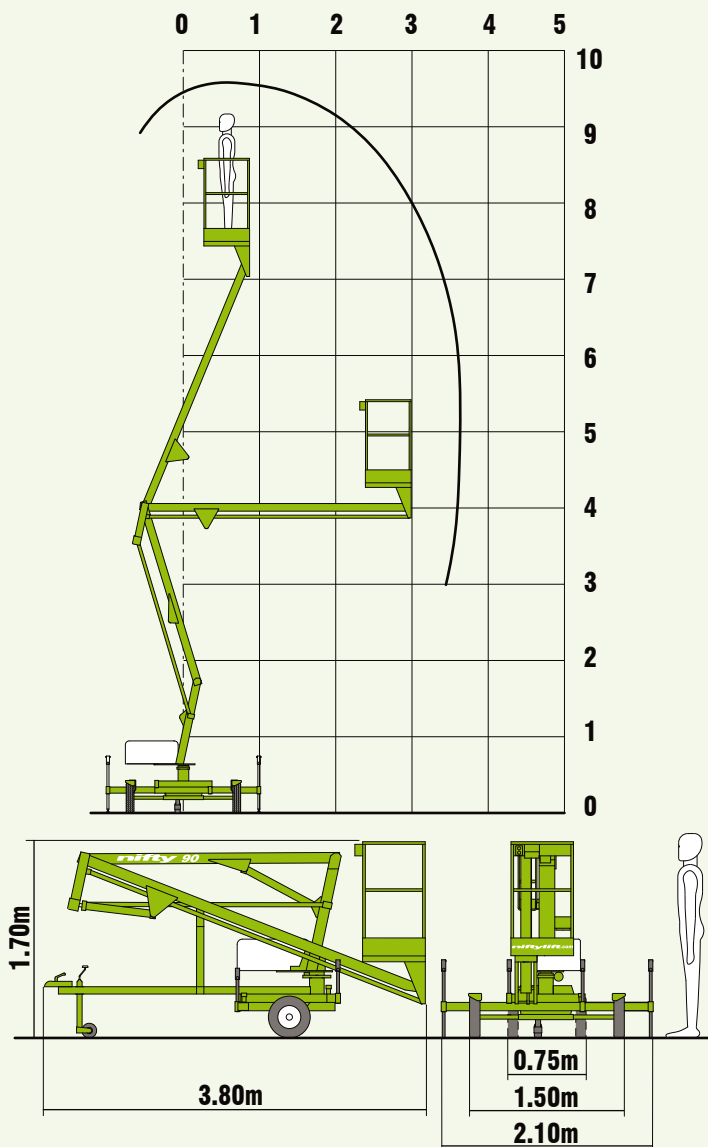

nifty

90

Přívěsná pracovní
plošina

9.50m

Pracovní dosah

3.50m

Boční dosah

Plně proporcionální
přímé hydraulické
ovládání

Kompaktní opěry
pro
těsné prostory

Speciálně navržený
podvozek pro
redukci hmotnosti

Teleskopická osa
kol

niftylift.com

nifty 90

Nifty 90 je ideální alternativa na místo žebříku nebo lešení. Kompaktní design umožňuje plošně pracovat ve stísněných prostorech. Roztažitelná teleskopická osa kol umožňuje průjezd plošiny i úzkými dveřmi. Jednoduché přímé hydraulické ovládání zajišťuje maximální spolehlivost stroje a výrazně snižuje náklady na provoz a údržbu.

Nifty 90 disponuje roztažitelnou osou, která umožňuje průjezdnou šířku plošiny 0.75m. Koš je vybaven oky na připnutí bezpečnostních pásů.

Nifty 90 nabízí ideální pracovní dosahy pro práci nad regály či jiným například strojním vybavením.

Základní parametry

Pracovní výška	9.50m	31ft 2in
Výška podlahy koše	7.50m	24ft 7in
Boční dosah	3.50m	11ft 6in
Otoč	360°	
Šířka -Převravní	1.50m	4ft 11in
- Pracovní	2.10m	6ft 11in
- zatažená osa	0.75m	2ft 6in
Výška	1.70m	5ft 6in
Délka	3.80m	12ft 5in
Celková hmotnost	595kg*	1,310lbs*
Kapacita plošiny	120kg	265lbs
Rozměry koše	0.60m x 0.60m	2ft x 2ft
Ovládací systém	Plně proporcionální ovládání	
Pohon	230V nebo baterie	