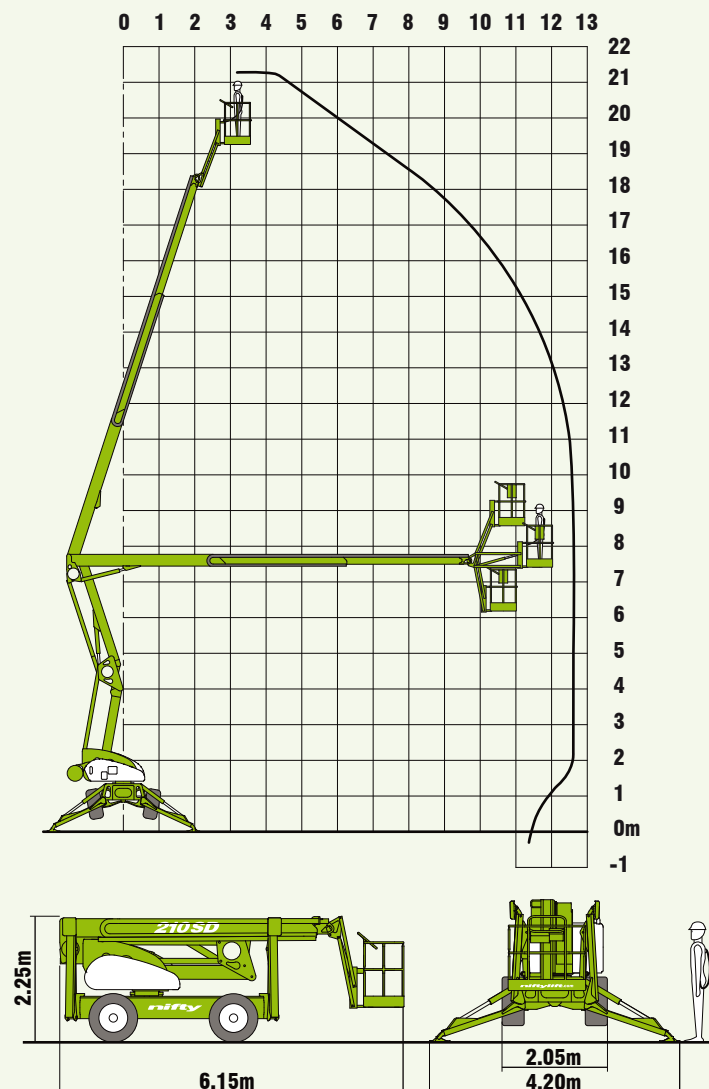

nifty

SD210

Samohybná
pracovní plošina

21.30m (70ft)

Pracovní výška

12.60m (41ft 4in)

Boční dosah

**Náhon na všechna 4
kola**

niftylift.com

nifty SD210

SD210 disponuje na sobě nezávisle zavěšenými koly s pohonem 4x4x4. **SD210** má široké uplatnění při práci různých typů a zároveň nabízí působivý boční dosah. Nízká hmotnost plošiny významně redukuje přepravní náklady. Všechna 4 kola jsou natáčecí, což umožňuje obsluhu být enormně flexibilní při pojíždění s plošinou. Excelentní stoupavost a vysoká pojezdová rychlost umožňuje plošinu SD210 rychle přemístit a snadno a rychle ustavit k práci.

Krabí chod

Základní parametry

Pracovní výška	21.30m	70ft
Výška podlahy koše	19.30m	63ft 4in
Boční dosah	12.60m	41ft 4in
Otoč	360°	
JIB	150°	
ířka - Přepravní	2.05m	6ft 9in
- Pracovní	4.20m	13ft 9in
Výška plošiny	2.25m	7ft 5in
Délka plošiny	6.15m	20ft 2in
Celková hmotnost	3,950kg*	8,700lbs*
Poloměr otáčení - vnitřní	1.50m	7ft 5in
- vnější	3.50m	11ft 6in
Natáčení koše	100°	
Nosnost koše	225kg	500lbs
Rozměry koše	1.50m x 0.70m	4ft 11in x 2ft 4in
Pojezdová rychlost	7.5 km/h	4.7 mph
Stoupavost	45%	
Ovládací systém	Přímé hydraulické proporcionální	
Pohon	Kubota 1505 32Hp	