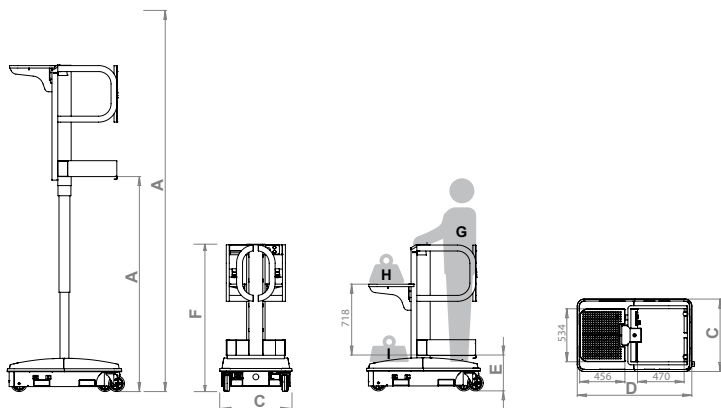

## Spin-Go strkací sloupová plošina nachází své

uplatnění v obchodech, skladech, knihovnách, bankách atd.

Lehká a velmi kompaktní plošina poskytuje bezpečnější a efektivnější metody k dosažení výše umístěných skladovacích míst.

PARAMETRY			
	EU		Usa
Výška podlahy koše	2168	A	7.11'
Maximální pracovní výška	4168	B	13.6'
Šířka	730	C	28.74"
Délka	1155	D	45.47"
Výška nástupního schodu	363	E	14.29"
Celková výška plošiny	1500	F	59.06"
Nosnost koše obsluhy	130 Kg	G	286.6 lbs
Nosnost horní odkládací desky	90 Kg	H	198.4 lbs
Nosnost dolní odkládací desky	90 Kg	I	198.4 lbs
Počet osob v koši	1		
Celková hmotnost	280 Kg		617 lbs
Baterie	N. 01 24V 85Ah		

Nastavitelná odkládací deska pro maximální komfort obsluhy.

Plošina se při zastavení automaticky zabrzdí. Pro manipulaci s plošinou je nutno stisknout bezpečnostní tlačítko pro uvolnění brzd.

Vzhledem k velice nízké hmotnosti plošiny a to pouze 230 kg je manipulace s plošinou velice jednoduchá a pohodlná.

Pouhým stisknutím tlačítka Vás plošina během několika vteřin dostane do výšky 4,17m.

• Výška nástupního schůdku 36cm