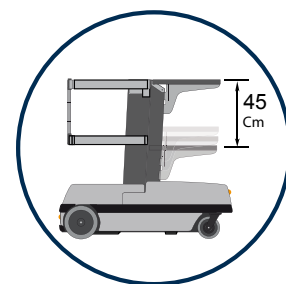

Plošina se při zastavení automaticky zabrzdí. Pro manipulaci s plošinou je nutno stisknout bezpečnostní tlačítko pro uvolnění brzd.

Vzhledem k velice nízké hmotnosti plošiny a to pouze 230 kg je manipulace s plošinou velice jednoduchá a pohodlná.